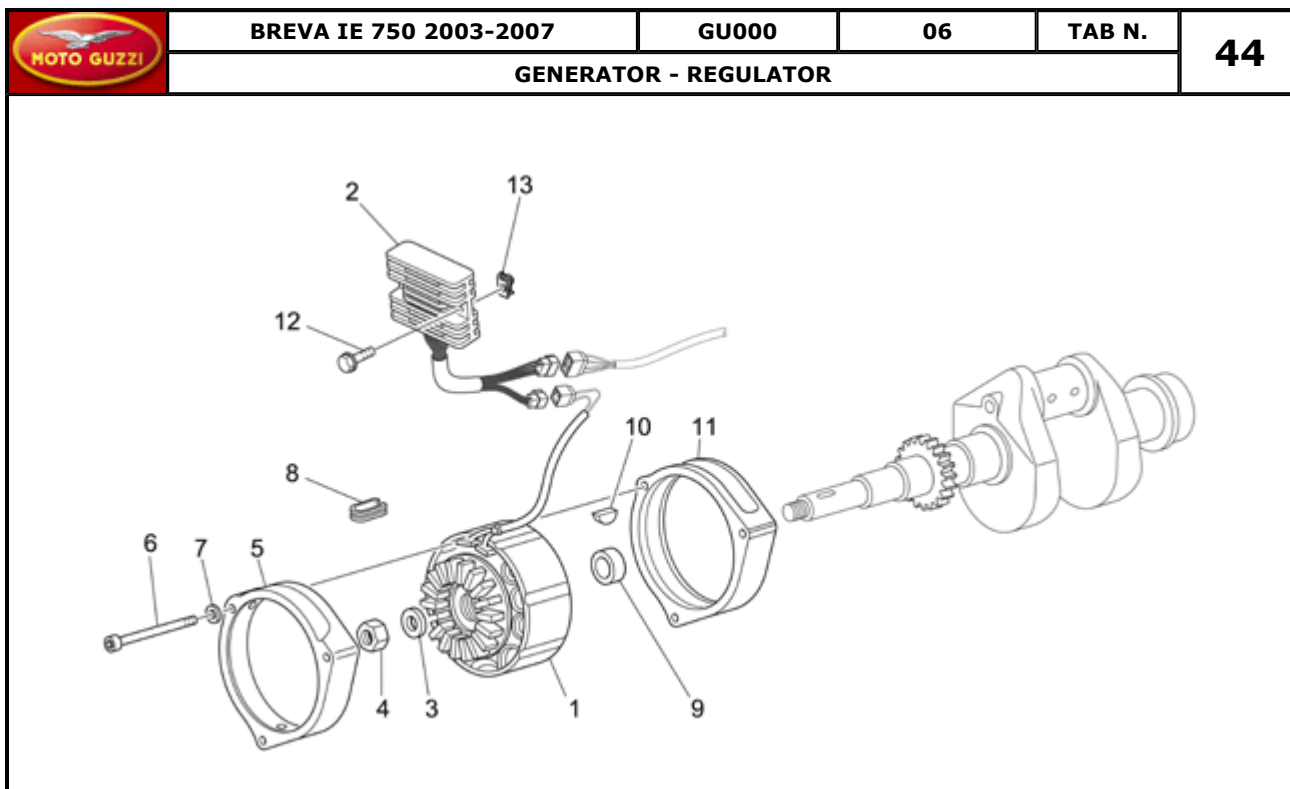

Pos.	Description	Year	I_M_	Country	Version	Code	Q.ty	P.Cod.
1	Ducati generator	-	-	-	-	GU32712411	1	AM129
2	DUCATI regulator	-	-	-	-	GU32703810	1	CC019
3	Washer 16,25x24,5x5	-	-	-	-	GU30714201	1	-
4	Nut M16	-	-	-	-	GU92606516	1	-
5	Front calotte	-	-	-	-	GU29711460	1	AM139
6	Hex socket screw M5x65	-	-	-	-	GU98680265	3	-
7	Washer 5,9X3X0,8	-	-	-	-	GU29217960	3	-
8	Rubber spacer	-	-	-	-	GU19007700	1	-
9	Spacer	-	-	-	-	GU31712365	1	-
10	Transmission key	-	-	-	-	GU91600450	1	AD089
11	Rear cap	-	-	-	-	GU29711960	1	AM139
12	Screw w/ flange M6X25	-	-	-	-	AP8152280	2	-
13	Clip M6	-	-	-	-	GU28576591	2	-