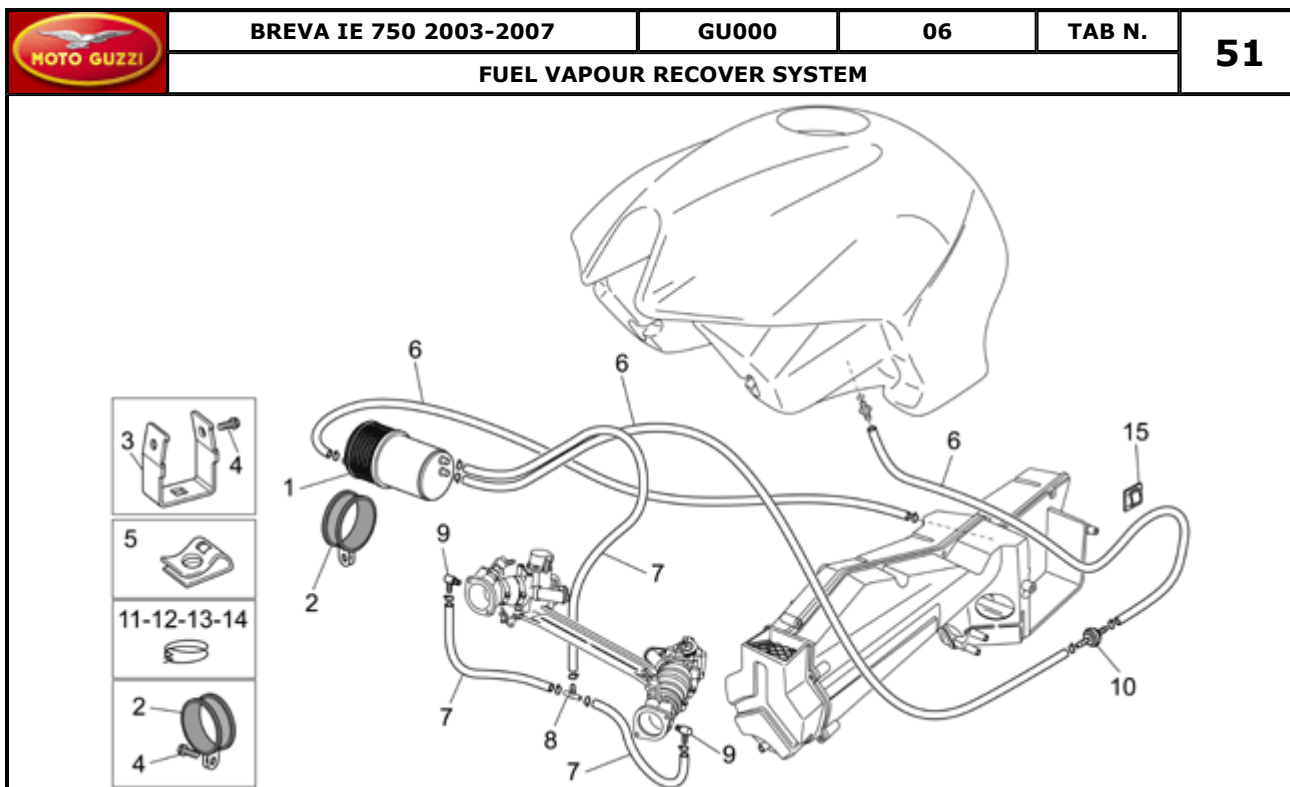

Pos.	Description	Year	I_M	Country	Version	Code	Q.ty	P.Cod.
1	Carbon filter	-	-	USA	-	AP8102678	1	DA449
2	Hose clamp d.76	-	-	USA	-	AP8102688	1	-
3	Support plate	-	-	USA	-	GU32439210	1	-
4	Screw w/ flange M6X16	-	-	USA	-	GU98210616	3	-
5	Clip M6	-	-	USA	-	AP8102376	3	-
6	Pipe 9x14	-	-	USA	-	AP8120987	1	DA499
7	Fuel pipe 5,5x10	-	-	USA	-	AP8120952	1	DA499
8	3-way union	-	-	USA	-	AP8120116	1	-
9	Union	-	-	USA	-	GU32115210	2	-
10	Pressure valve	-	-	USA	-	GU01102520	1	-
11	Hose clamp	-	-	USA	-	AP8102159	1	-
12	Hose clamp 12,5x8	-	-	USA	-	AP8102239	3	-
13	White hose clip D.13,5x6	-	-	USA	-	AP8102765	1	-
14	Hose clamp D10,1*	-	-	USA	-	AP8101595	6	-
15	Cable-guide	-	-	USA	-	AP8120708	1	-