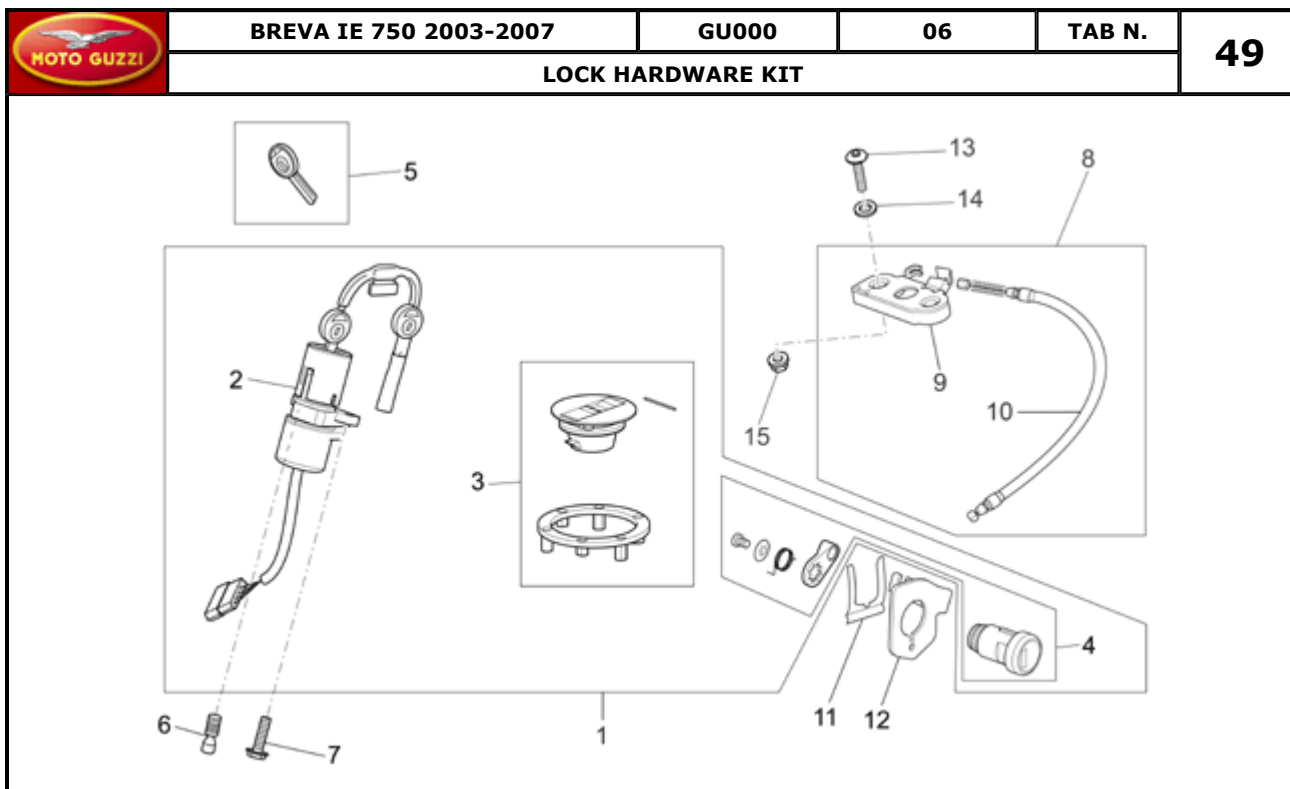

Pos.	Description	Year	I_M_	Country	Version	Code	Q.ty	P.Cod.
1	Lock hardware kit	-	-	USA	-	GU32736811	1	DH009
	Lock hardware kit	-	-	-	-	GU32736810	1	DH009
2	Main switch - steering lock	-	-	-	-	GU32782510	1	DH029
3	Tank cap	-	-	-	-	GU32103910	1	DA029
	Tank cap	-	-	USA	-	GU32103911	1	DA029
4	Saddle lock	-	-	-	-	GU32466810	1	DH039
5	Non indent.key blank-shell cr	-	-	-	-	GU32735511	1	DH099
	Non indent.key blank-shell go	-	-	-	-	GU32735510	1	DH099
6	Special screw M8x15	-	-	-	-	AP8150349	1	-
7	Screw w/ flange M8x30*	-	-	-	-	AP8152288	1	-
8	Saddle lock	-	-	-	-	GU32737210	1	DH039
9	Pass.saddle connecting plate	-	-	-	-	AP8102913	1	DG019
10	Saddle release cable	-	-	-	-	GU32462110	1	HA069
11	Fork spring	-	-	-	-	AP8121420	1	-
12	Cable fixing plate	-	-	-	-	AP8134618	1	-
13	Hex socket screw M6x22	-	-	-	-	GU98350325	2	-
14	Washer 6,4x12x1,2	-	-	-	-	GU95008306	2	-
15	Self-locking nut M6*	-	-	-	-	AP8152299	2	-