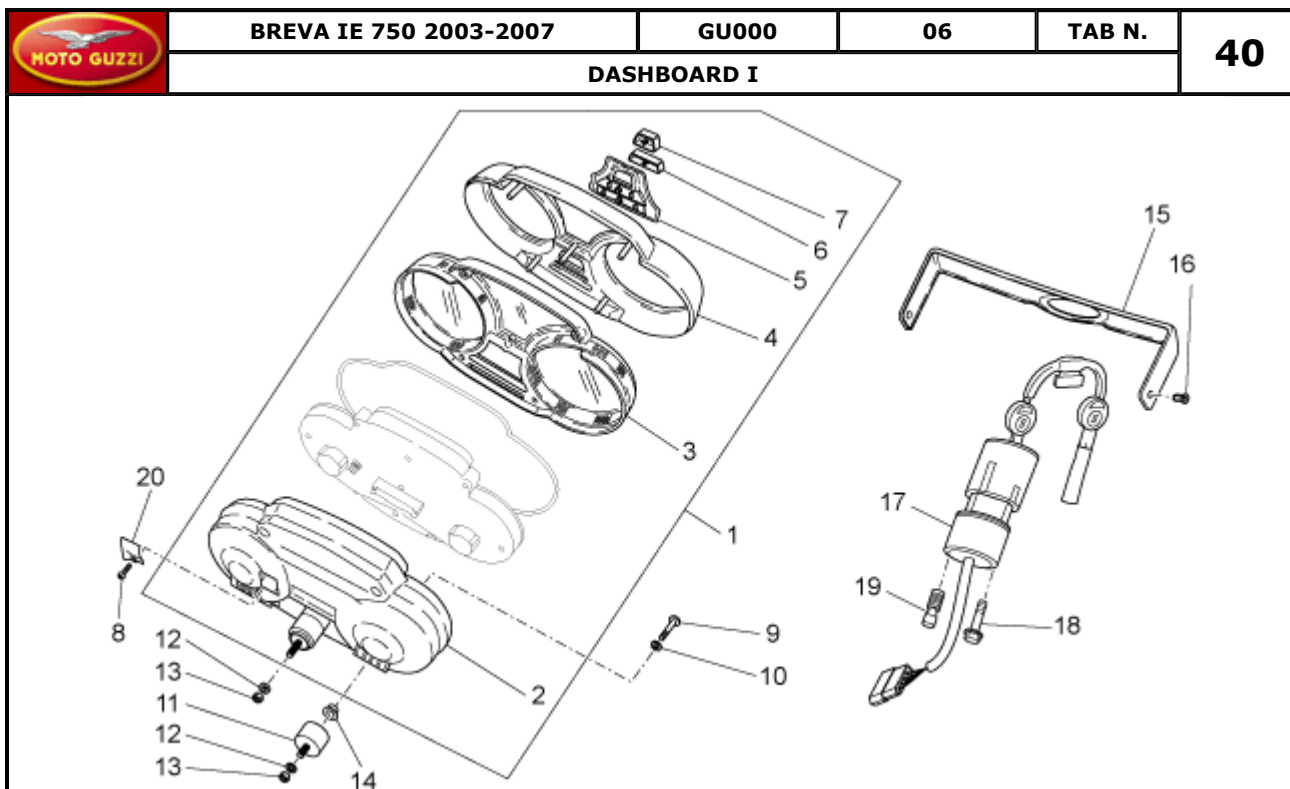

Pos.	Description	Year	I_M	Country	Version	Code	Q.ty	P.Cod.
1	Dashboard complete	3-4-5	-	UK-USA	-	GU32760011	1	JA009
	Dashboard complete	3-4-5	-	-	-	GU32760010	1	JA009
2	Cage	3-4-5	-	-	-	GU32762010	1	JB119
3	Protection	-	-	-	-	GU32761810	1	JB009
4	Guard	-	-	-	-	GU32766210	1	JB029
5	Gasket	-	-	-	-	GU32762910	1	-
6	Button Trip	-	-	-	-	GU32762810	1	-
7	Button Hazard	-	-	-	-	GU32745710	1	-
8	Self-tap screw 2,9x9,5	3-4-5	-	-	-	GU99210311	1	-
9	Hex socket screw M6x10	-	-	-	-	GU98370609	2	-
10	Washer 6,4x13x1,5	-	-	-	-	GU95005306	2	-
11	Silent-block	-	-	-	-	GU93222023	2	-
12	Washer	-	-	-	-	GU95021206	3	-
13	Nut M6*	-	-	-	-	GU92606206	3	-
14	Bush	-	-	-	-	AP8121032	2	-
15	Cover	-	-	-	-	GU32766810	1	-
16	Pin	-	-	-	-	GU23922210	2	-
17	Main switch - steering lock	-	-	-	-	GU32782510	1	DH029
18	Screw w/ flange M8x30*	-	-	-	-	AP8152288	1	-
19	Special screw M8x15	-	-	-	-	GU97260415	1	-
20	Plug	3-4-5	-	-	-	GU32766610	1	-