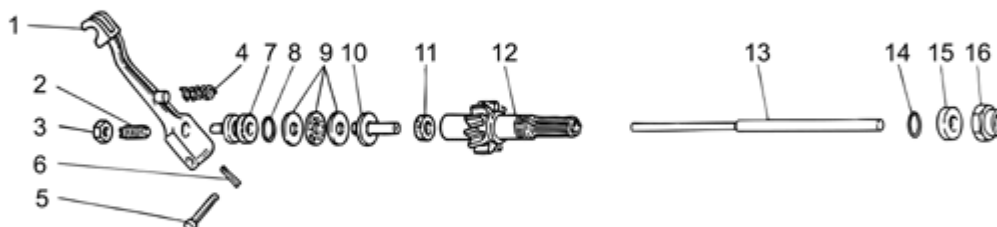

BREVA IE 750 2003-2007	GU000	06	TAB N.	13
	CLUTCH II				

Pos.	Description	Year	I_M_	Country	Version	Code	Q.ty	P.Cod.
1	Clutch release shaft	-	-	-	-	GU14090201	1	AF259
2	Adjuster screw	-	-	-	-	GU14090400	1	AF279
3	Nut m8x1	-	-	-	-	GU92606508	1	-
4	Lever return spring	-	-	-	-	GU94321105	1	AF279
5	Pin 7x39	-	-	-	-	GU95780271	1	-
6	Split pin	-	-	-	-	GU95500222	1	-
7	Outer body	-	-	-	-	GU14086100	1	-
8	O-ring 17,13x2,62	-	-	-	-	GU90706170	1	-
9	Thrust bearing	-	-	-	-	GU12087001	1	AI169
10	Inner body	-	-	-	-	GU14086000	1	-
11	Gasket ring 6x16x7	-	-	-	-	GU90400616	1	-
12	Transmission shaft Z=16	-	-	-	-	GU27210760	1	AF399
13	Rod	-	-	-	-	GU20085720	1	AF269
14	O-ring 23,52x1,78	-	-	-	-	GU90706235	1	-
15	Spacer	-	-	-	-	GU19213760	1	-
16	Nut	-	-	-	-	GU19356760	1	-