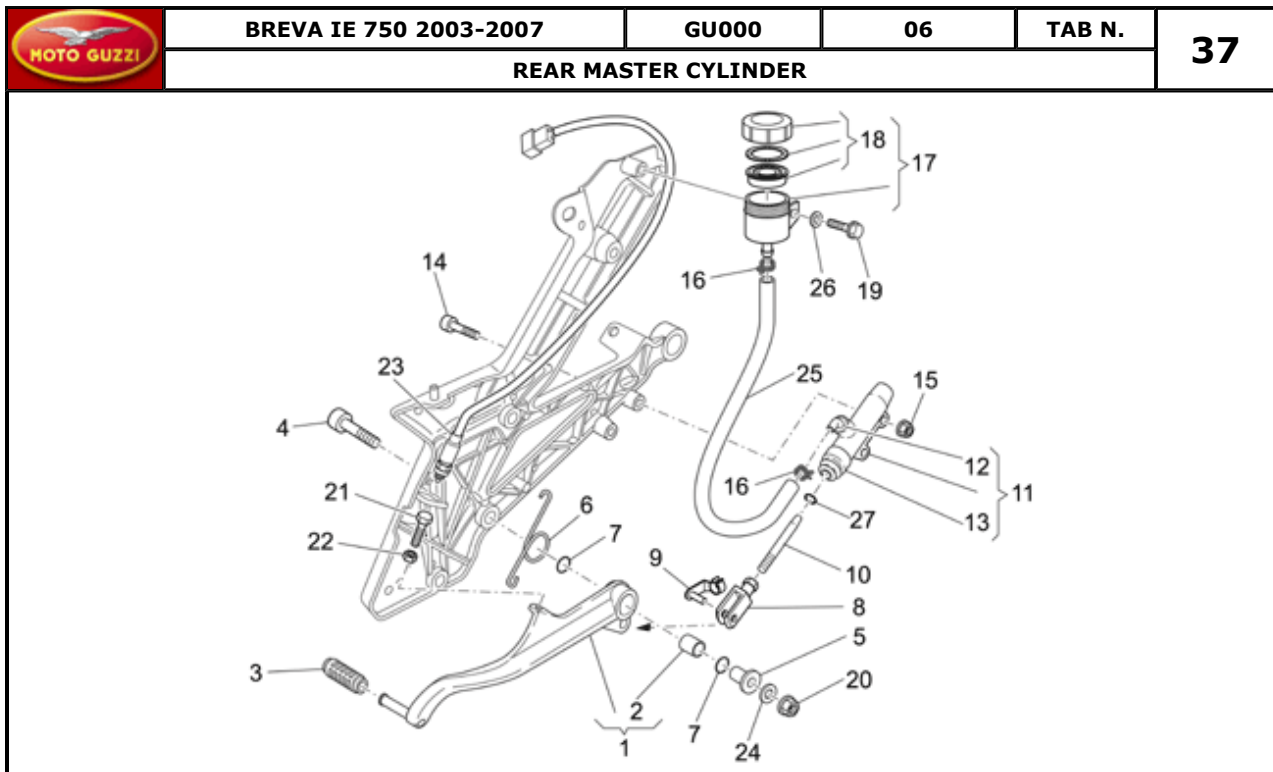

Pos.	Description	Year	I_M	Country	Version	Code	Q.ty	P.Cod.
1	Rear brake lever	-	-	-	-	GU32677011	1	IA01F
2	Bush	-	-	-	-	0000000	1	-
3	Rubber spacer	-	-	-	-	AP8220189	1	IA169
4	Hex socket screw M8x50	-	-	-	-	GU98680450	1	IA219
5	Bush	-	-	-	-	GU32678110	1	-
6	Spring	-	-	-	-	GU32639510	1	IA229
7	O-ring 11,11x1,78	-	-	-	-	AP8144007	2	-
8	Fork	-	-	-	-	AP8101968	1	IA209
9	Gear selector fork clips	-	-	-	-	AP8201301	1	-
10	Master cylinder rod	-	-	-	-	GU32675210	1	IA199
11	Rear master cylinder	-	-	-	-	AP8113502	1	IA00F
12	Rear brake pump union	-	-	-	-	AP8213057	1	-
13	Rubber bellows	-	-	-	-	AP8113288	1	-
14	Hex socket screw M6x35	-	-	-	-	GU98680335	2	-
15	Self-locking nut M6*	-	-	-	-	AP8152299	2	-
16	Hose clamp D10,1*	-	-	-	-	AP8101595	2	-
17	Brake oil tank complete	-	-	-	-	AP8113241	1	IA12F
18	Tank cap	-	-	-	-	AP8113553	1	IA329
19	Screw w/ flange M5x12	-	-	-	-	AP8152272	1	-
20	Nut	-	-	-	-	GU92660208	1	-
21	Screw M6x30	-	-	-	-	GU98084330	1	-
22	Nut M6*	-	-	-	-	GU92606206	1	-
23	Brake light switch	-	-	-	-	AP8112996	1	CD00F
24	Washer	-	-	-	-	AP8150018	1	-
25	Rear brake hose	-	-	-	-	GU00823950050	1	-
26	Washer	-	-	-	-	GU95021206	1	-
27	O-ring OR112	-	-	-	-	AP8120178	1	-