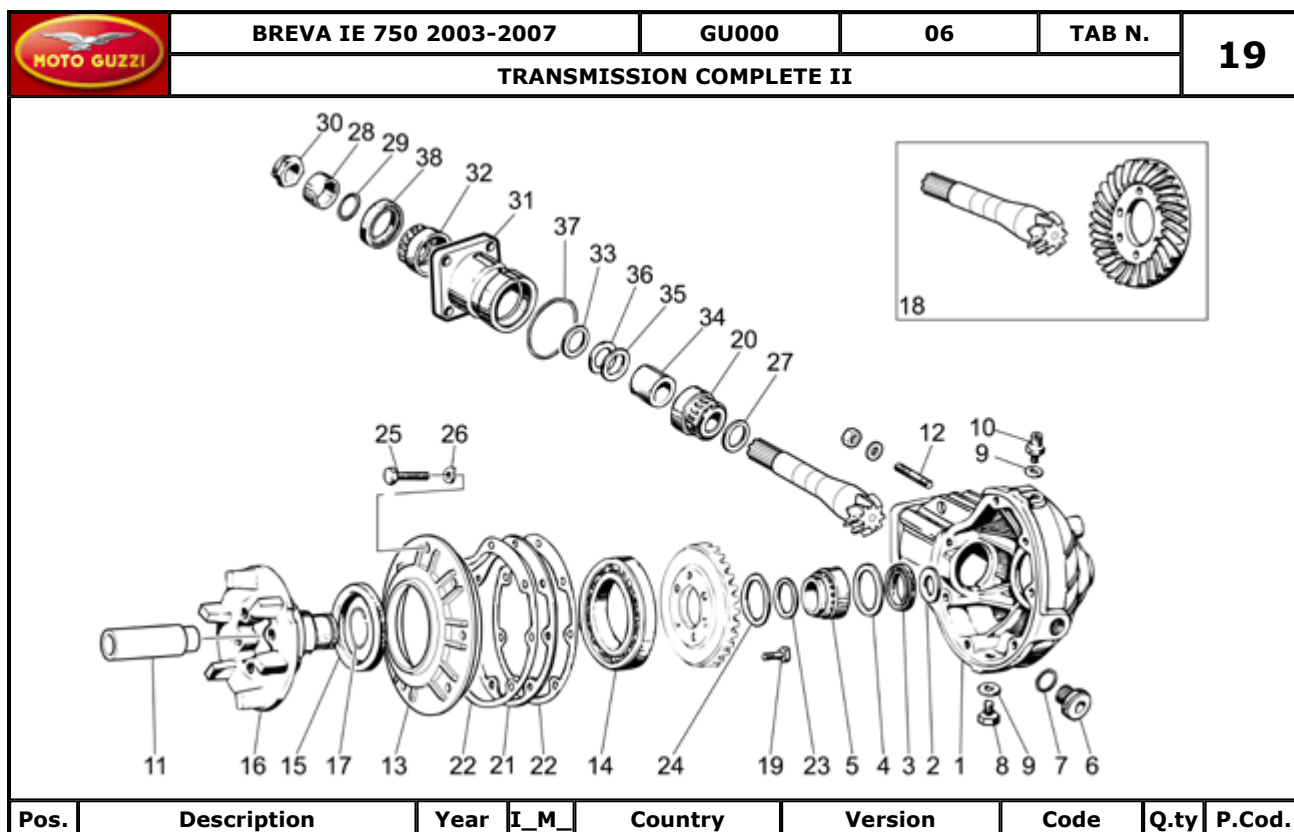

Pos.	Description	Year	I_M	Country	Version	Code	Q.ty	P.Cod.
1	Transmission housinggrey	-	-	-	-	GU32350310	1	AH279
2	Clearance washer	-	-	-	-	GU19351900	1	-
3	Gasket ring 35x47x7	-	-	-	-	GU90403549	1	-
4	Clearance washer	-	-	-	-	GU19351100	1	-
5	Roller bearing 35x50x17	-	-	-	-	GU92252235	1	AI269
6	Oil plug	-	-	-	-	GU12022600	1	-
7	O-ring 20,24X2,62	-	-	-	-	GU90706203	1	-
8	Oil unload plug M10X1	-	-	-	-	GU31003766	1	-
9	Gasket	-	-	-	-	GU10528900	2	-
10	Breather plug	-	-	-	-	GU19206501	1	-
11	Spacer	-	-	-	-	GU27634110	2	-
12	Stud bolt	-	-	-	-	GU96508055	4	-
13	Cover	3-4-5	-	-	T1	GU31350480	1	AH329
	Cover	3-4-5	-	-	T2	GU32350410	1	AH329
	Cover	6-7	-	-	-	GU32350410	1	AH329
14	Ball bearing 70x110x13	-	-	-	-	GU92201070	1	AI269
15	Gasket ring 75x90x8	3-4-5	-	-	T1	GU90407590	1	AO369
	Gasket ring 75x95x10	3-4-5	-	-	T2	GU90407591	1	AO369
	Gasket ring 75x95x10	6-7	-	-	-	GU90407591	1	AO369
16	Pin	3-4-5	-	-	T1	GU19351401	1	BB169
	Pin	3-4-5	-	-	T2	GU32351410	1	BB169
	Pin	6-7	-	-	-	GU32351410	1	BB169
17	Stop ring	-	-	-	-	GU90353030	1	-
18	Bevel gear 8/33	-	-	-	-	GU32354610	1	AG189
19	Screw M8x25	-	-	-	-	GU03067730	6	-
20	Tap.roller bearing 25x5	-	-	-	-	GU92249227	1	AI269
21	Spacer 1,6 mm	-	-	-	-	GU19355413	1	AH349
	Spacer 1,4 mm	-	-	-	-	GU19355411	1	AH349
	Spacer 1,3 mm	-	-	-	-	GU19355410	1	AH349
	Spacer 1,2 mm	-	-	-	-	GU19355408	1	AH349
	Spacer 1,1 mm	-	-	-	-	GU19355406	1	AH349
	Spacer 1 mm	-	-	-	-	GU19355404	1	AH349
	Spacer 0,8 mm	-	-	-	-	GU19355400	1	AH349