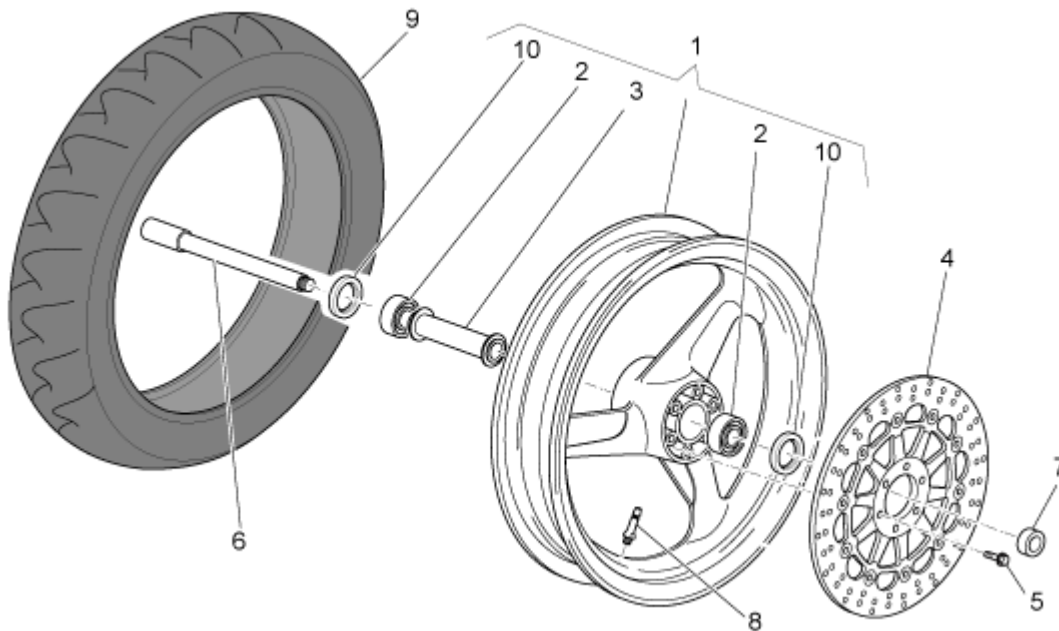

BREVA IE 750 2003-2007	GU000	06	TAB N.	34
	FRONT WHEEL				

Pos.	Description	Year	I_M_	Country	Version	Code	Q.ty	P.Cod.
1	Front wheel	7	-	-	-	blg/lg-r/red	977305	1 BB00E
	Front wheel	6	-	-	-	g/bl-m/wh-r/red-s/bl	977305	1 BB00E
	Front wheel	3-4-5	-	-	-	b/re-g/gr-o/bl-r/re	GU32610310	1 BB00E
2	Bearing	-	-	-	-	-	GU92204221	2 BB01E
3	Spacer	-	-	-	-	-	GU32615210	1 BB32E
4	Front brake disc	-	-	-	-	-	GU31613383	1 IA08E
5	Screw w/ flange M8x20	-	-	-	-	-	AP8152286	6 IA09E
6	Front wheel spindle	-	-	-	-	-	GU32614110	1 BB03E
7	Spacer	-	-	-	-	-	GU32616310	1 -
8	Tubeless tyre valve	-	-	-	-	-	AP8201546	1 BB07E
9	Front/rear tyre 110/70-17"	-	-	-	-	-	0000000	1 BB04E
10	Oil seal	-	-	-	-	-	AP8120621	2 -