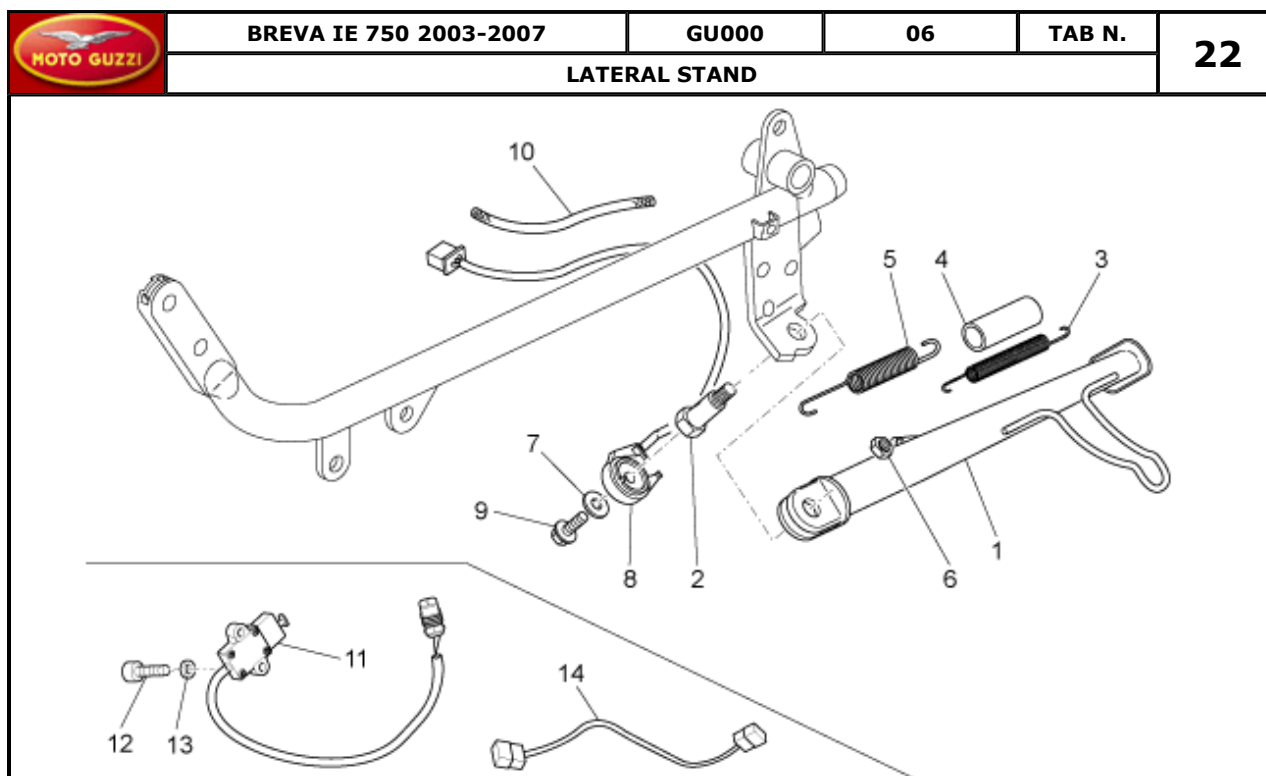

Pos.	Description	Year	I_M_	Country	Version	Code	Q.ty	P.Cod.
1	Side arm black	-	-	USA	V1	-	GU32432111	1 BG049
	Side arm black	-	-	AUS-E-EU-J-UK	V2	-	977088	1 BG049
	Side arm black	-	-	USA	V2	-	977094	1 BG049
	Side arm black	-	-	AUS-E-EU-J-UK	V1	-	GU32432110	1 BG049
2	Central stand fixing screw	-	-	-	-	-	AP8121375	1 BG019
3	Coil pull spring *	-	-	-	-	-	AP8121014	1 BG02J
4	Stand spring protection	-	-	-	-	-	AP8102524	1 -
5	Lateral stand spring	-	-	-	-	-	AP8221197	1 BG02K
6	Nut	-	-	-	-	-	GU92630310	1 -
7	Washer 6,4x12x1,2	-	-	-	-	-	GU95100141	1 -
8	Rotary switch	-	-	-	-	-	AP8124977	1 CD149
9	Screw w/ flange M6x16*	-	-	-	-	-	AP8152278	1 -
10	Thermal sheath	-	-	-	-	-	GU00823923140	1 -
11	Lateral stand switch	-	-	-	-	-	639542	1 CD149
12	Hex socket screw M5x16	-	-	-	-	-	GU98612216	2 -
13	Washer 5,3x8,9x2,4	-	-	-	-	-	GU95020105	2 -
14	Adapter cable	-	-	-	V2	-	977293	1 -