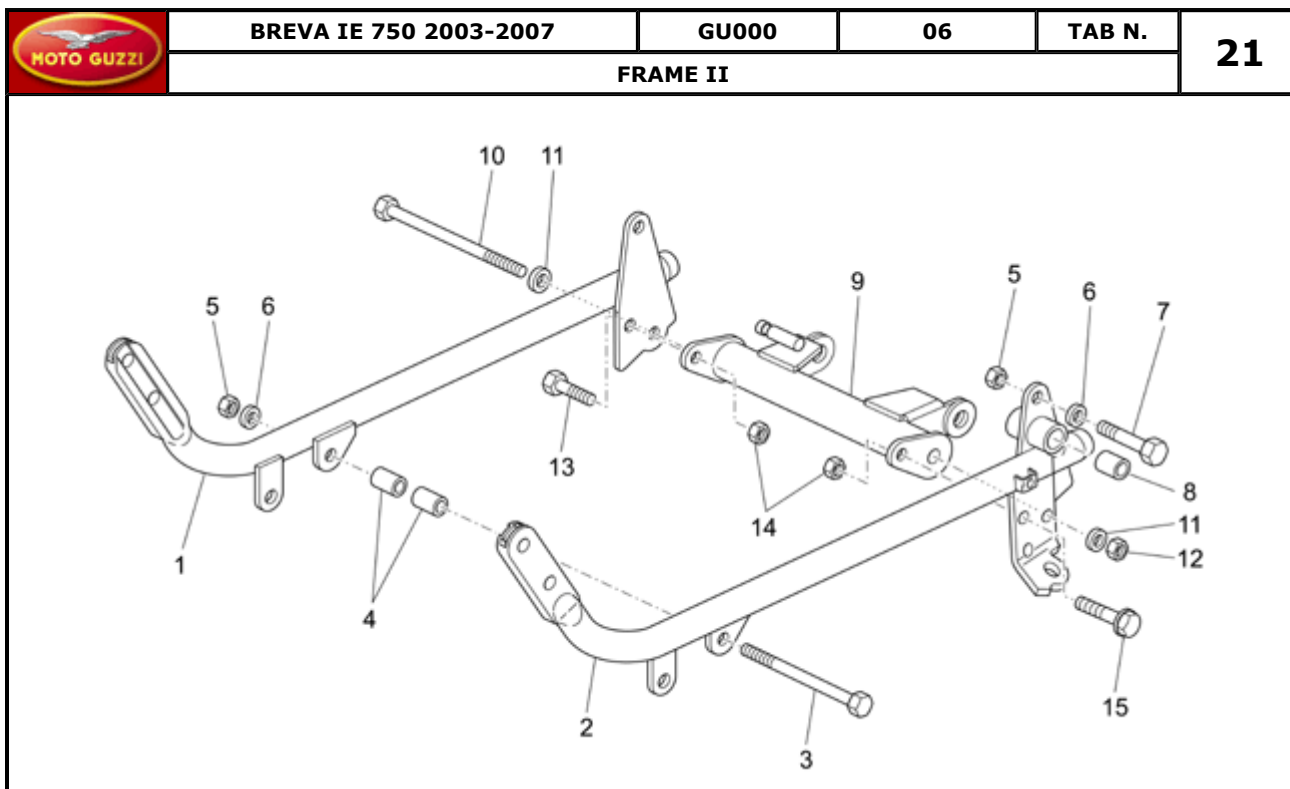

Pos.	Description	Year	I_M	Country	Version	Code	Q.ty	P.Cod.
1	RH arm polished black	-	-	-	-	GU32420310	1	BA25A
2	LH arm polished black	-	-	-	V1	GU32422110	1	BA25B
	LH arm polished black	-	-	-	V2	977096	1	BA25B
3	Pin M10x250	-	-	-	-	GU53429500	1	BA309
4	Bush	-	-	-	-	GU19017000	2	-
5	Nut M10x1,5	-	-	-	-	GU92606210	3	-
6	Washer 10,2X18X2	-	-	-	-	GU95008210	3	-
7	Screw M10x65	-	-	-	-	GU98082565	2	-
8	Bush 18 mm est.	-	-	-	-	GU28252060	2	-
9	Cradle arms conn.crosspiece	-	-	-	-	GU32431310	1	BA279
10	Pin M10x260	-	-	-	-	AP8121367	1	BA309
11	Washer	-	-	-	-	AP8152220	2	-
12	Low self-locking nut M10	-	-	-	-	AP8150436	1	-
13	Screw w/ flange M8x25*	-	-	-	-	AP8152287	1	-
14	Self-locking nut M8*	-	-	-	-	AP8152300	1	-
15	Screw w/ flange M8x30*	-	-	-	-	AP8152288	1	-