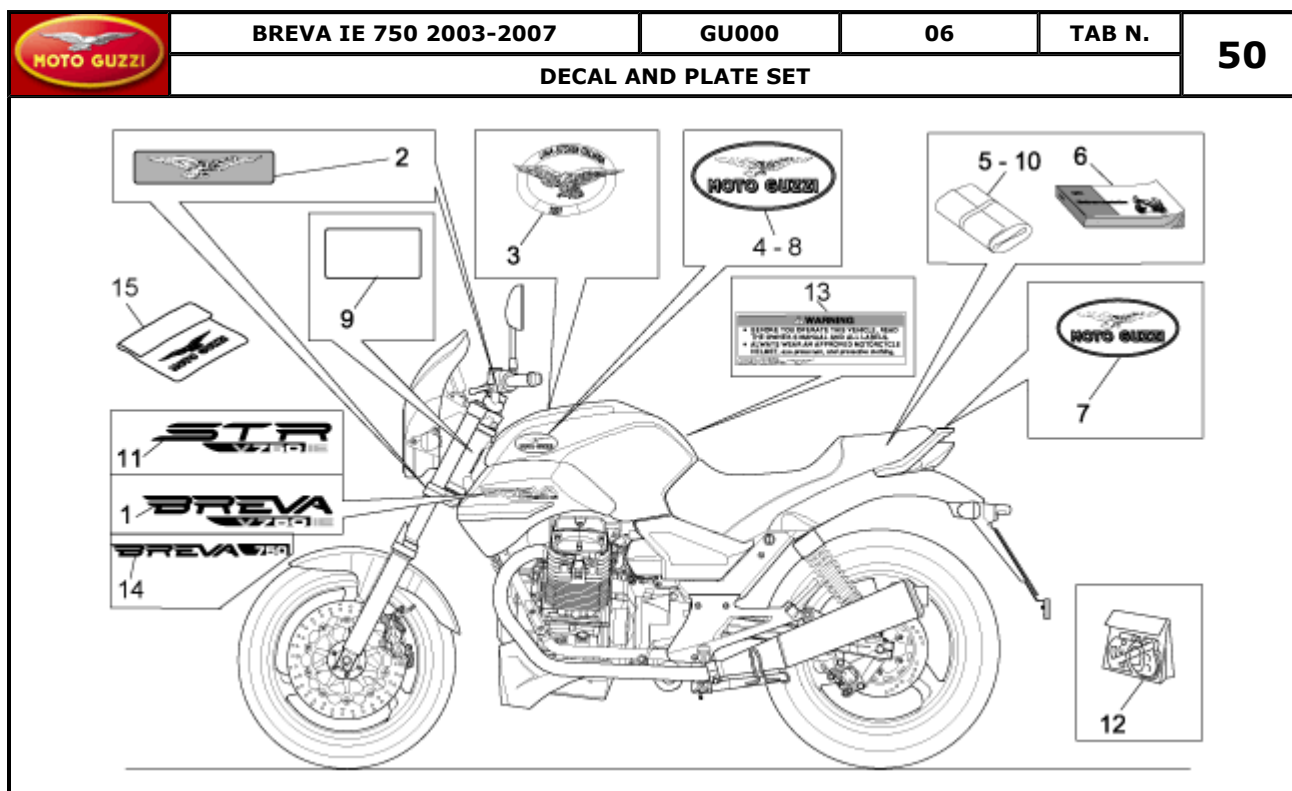

Pos.	Description	Year	I_M	Country	Version	Code	Q.ty	P.Cod.	
1	Decal "Breva V 750 I.E."	5	-	-	-	r/re	GU32926310	2	DI089
	Decal "Breva V750 I.E"	3-4-5	-	-	-	g/gr	GU32926311	1	DI089
	Decal "Breva V 750 I.E."	3-4-5	-	-	-	b/re-o/bl	GU32926310	2	DI089
2	Decal "Aquila"	-	-	-	-	-	GU01517700	2	DI099
3	Decal "Italian Story"	-	-	-	-	-	GU03917570	1	DI079
4	LH Name plate red/grey AL	3-4-5	-	-	-	g/gr	GU32917412	1	DI079
	LH Name plate,red/gold AL	7	-	-	-	blg/lg-r/red	GU06917400	1	DI049
	LH Name plate red/grey AL	5	-	-	-	r/re	GU32917412	1	DI079
	LH Name plate,red/black AL	3-4-5	-	-	-	o/bl	GU32917411	1	DI079
	LH Name plate,black/red AL	3-4-5	-	-	-	b/re	GU32917410	1	DI079
	LH Name plate,red/gold AL	6	-	-	-	g/bl-m/wh-r/red-s/bl	GU06917400	1	DI049
5	Right toolkit	-	-	-	-	-	GU32909910	1	DG099
6	Operator's handbook	6-7	-	USA	-	-	977484	1	DG109
	Operator's handbook	3-4-5	-	AUS-EU-J-UK	-	-	GU32900010	1	DG109
	Operator's handbook	3-4-5	-	E	-	-	GU32900011	1	DG109
	Operator's handbook	3-4-5	-	USA	-	-	GU32900012	1	DG109
	Operator's handbook	6-7	-	AUS-EU-J-UK	-	-	977483	1	DG109
7	Name plate "Moto Guzzi"	3-4-5	-	-	-	b/re-g/gr-o/bl-r/re	GU32769510	1	DI109
	"Moto Guzzi" dataplate	7	-	-	-	blg/lg-r/red	977303	1	DI109
	"Moto Guzzi" dataplate	6	-	-	-	g/bl-m/wh-r/red-s/bl	977303	1	DI109
8	RH Name plate,red/gold AL	7	-	-	-	blg/lg-r/red	GU06917300	1	DI049
	RH Name plate,black/red AL	3-4-5	-	-	-	b/re	GU32917310	1	DI079
	RH Name plate,red/black AL	3-4-5	-	-	-	o/bl	GU32917311	1	DI049
	RH Name plate red/grey AL	3-4-5	-	-	-	g/gr	GU32917312	1	DI079
	RH Name plate red/grey AL	5	-	-	-	r/re	GU32917312	1	DI049
	RH Name plate,red/gold AL	6	-	-	-	g/bl-m/wh-r/red-s/bl	GU06917300	1	DI049
9	Guard decal	-	-	-	-	-	GU32944310	1	DI119