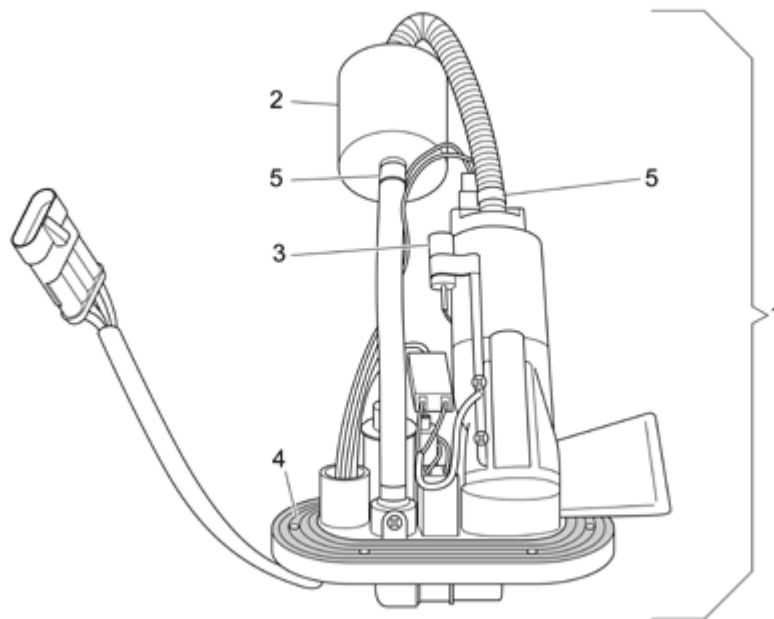

BREVA IE 750 2003-2007	GU000	06	TAB N.	07
	FUEL PUMP				

Pos.	Description	Year	I_M	Country	Version	Code	Q.ty	P.Cod.
1	Fuel pump	-	-	-	-	GU32107210	1	DA139
2	Fuel filter	-	-	-	-	GU01106090	1	DA099
3	Thermistor	-	-	-	-	GU01103090	1	CD099
4	Gasket	-	-	-	-	GU01107490	1	DA429
5	Hose clamp 11,3	-	-	-	-	GU01108490	4	-