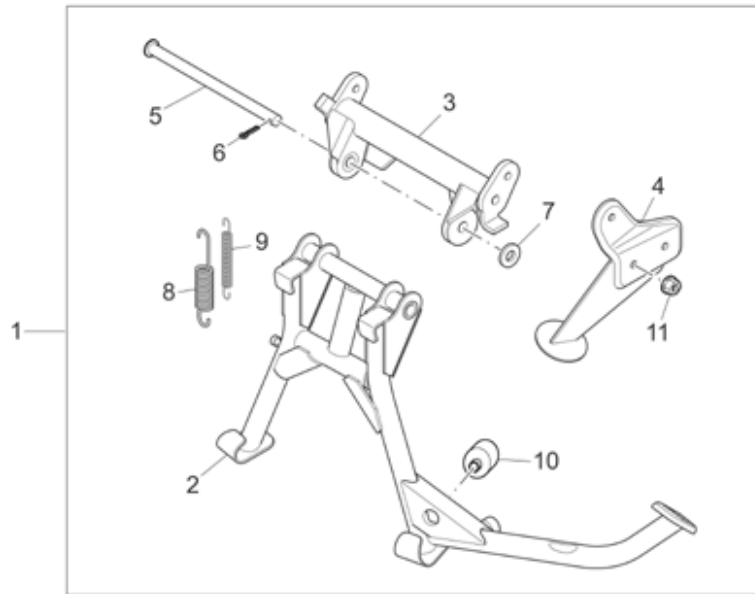

BREVA IE 750 2003-2007	GU000	06	TAB N.	52
	TOURING CENTRAL STAND				

Pos.	Description	Year	I_M_	Country	Version	Code	Q.ty	P.Cod.
1	Kit Central stand	-	-	-	TOUR	-	GU973221100005	1 BG009
2	Central stand	-	-	-	TOUR	-	GU32430310	1 BG009
3	Upper crosspiece	-	-	-	TOUR	-	GU32431311	1 BG019
4	LH plate	-	-	-	TOUR	-	GU32129011	1 BG079
5	Pin	-	-	-	TOUR	-	GU32433111	1 BE019
6	Split pin	-	-	-	TOUR	-	GU95500228	1 -
7	Washer 12,2X20X2	-	-	-	TOUR	-	GU95008213	1 -
8	Lateral stand spring	-	-	-	TOUR	-	AP8221317	1 BG02K
9	Internal lateral stand spring	-	-	-	TOUR	-	AP8221318	1 BG02J
10	Stand end stop	-	-	-	TOUR	-	AP8144030	1 BG039
11	Nut M8x1,25	-	-	-	TOUR	-	GU92650138	2 -