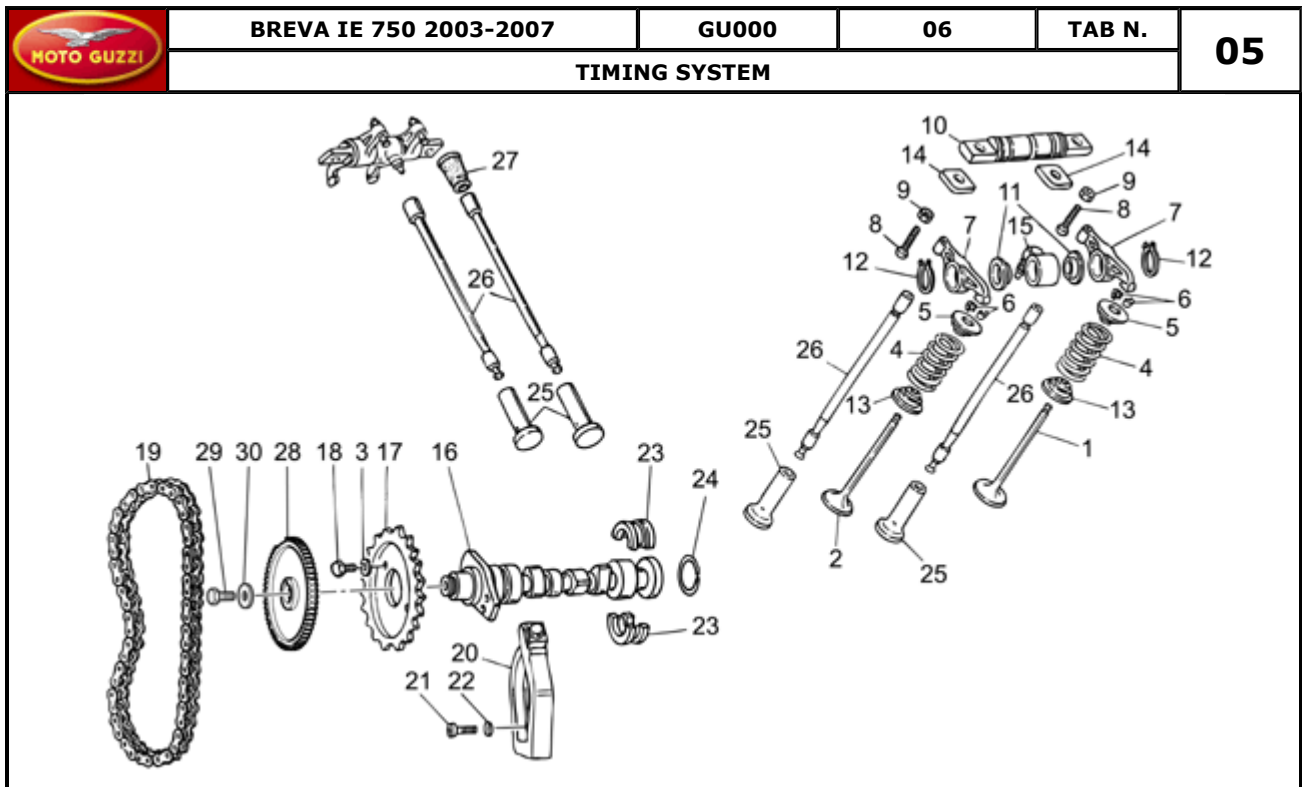

Pos.	Description	Year	I_M_	Country	Version	Code	Q.ty	P.Cod.
1	Intake valve	-	-	-	-	GU20036020	2	AA01*
2	Exhaust valve	-	-	-	-	GU20036120	2	AA01*
3	Safety washer	-	-	-	-	GU23217800	2	-
4	Spring	-	-	-	-	GU27037521	4	AA02*
5	Upper cup	-	-	-	-	GU31038015	4	AA129
6	Half-cone	-	-	-	-	GU61038100	8	AA03*
7	Rocker arm assy.	-	-	-	-	GU19030500	4	AC08*
8	Screw	-	-	-	-	GU19034000	4	AC099
9	Nut M6x1	-	-	-	-	GU92602406	4	AC109
10	Rocker shaft	-	-	-	-	GU19032080	2	AC38*
11	Thrust washer	-	-	-	-	GU32032310	4	-
12	Circlip	-	-	-	-	GU90271018	4	-
13	Lower cup	-	-	-	-	GU31037015	4	AA129
14	Spacer	-	-	-	-	GU19032980	4	-
15	Hose	-	-	-	-	GU19027500	2	-
16	Camshaft	-	-	-	-	GU32053410	1	AC059
17	Timing system gear	-	-	-	-	GU32054510	1	AC139
18	Bolt	-	-	-	-	GU61054900	2	-
19	Camshaft chain	-	-	-	-	GU19058021	1	AC149
20	Chain stretching drive	-	-	-	-	GU19058220	1	AC189
21	Screw	-	-	-	-	GU98882316	1	-
22	Washer	-	-	-	-	GU95129115	1	-
23	Sector	-	-	-	-	GU19055700	2	AI309
24	Snap ring	-	-	-	-	GU90353029	1	-
25	Tappet	-	-	-	-	GU19045861	4	AC309
26	Rocker arm rod	-	-	-	-	GU31045015	4	AC319
27	Cap	-	-	-	-	GU27045420	4	-
28	Wheel speed sensor, left front	-	-	-	-	GU32051710	1	AC379
29	Screw M8X22	-	-	-	-	GU98054422	1	-
30	Washer	-	-	-	-	GU95100244	1	-