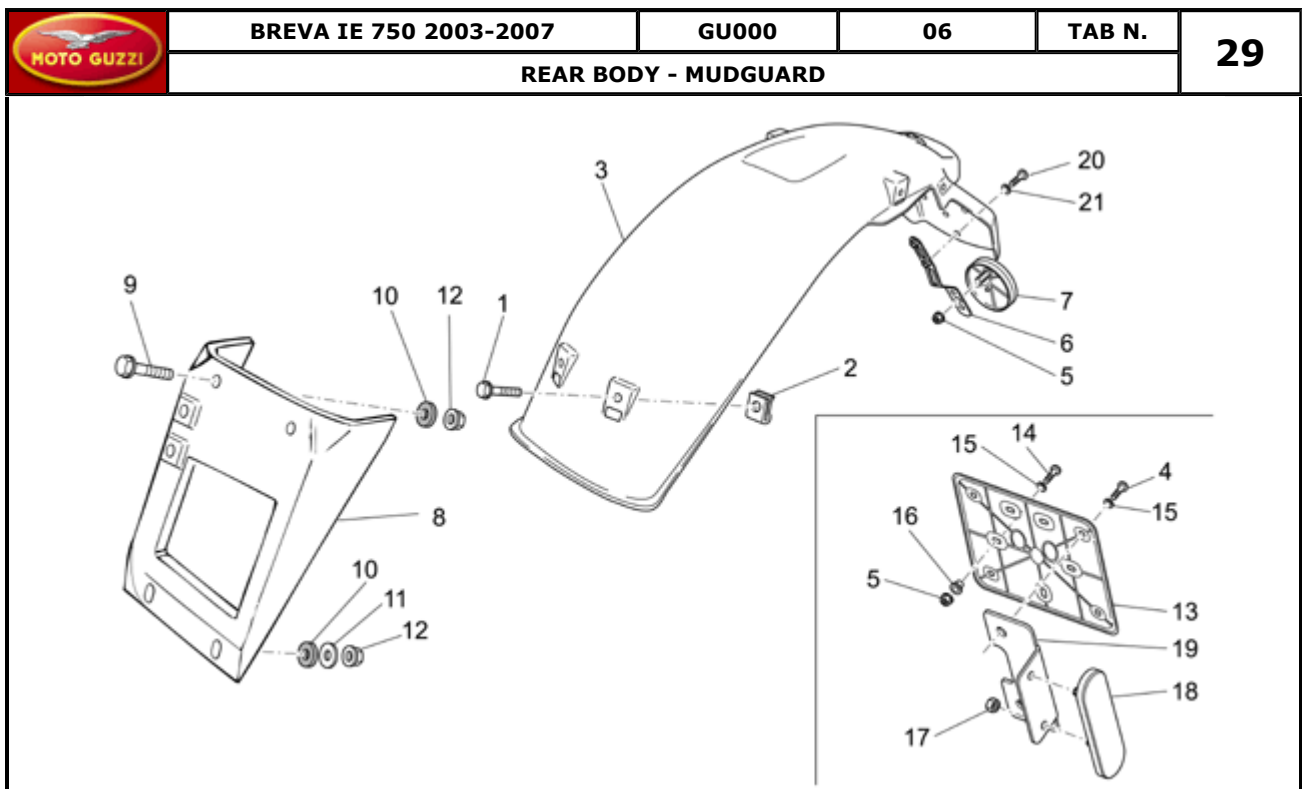

Pos.	Description	Year	I_M_	Country	Version	Code	Q.ty	P.Cod.
1	Screw w/ flange M6x16*	-	-	-	-	AP8152278	4	-
2	Clip M6	-	-	-	-	GU28576591	4	-
3	Number plate holder	-	-	-	-	GU32474610	1	DC149
4	Hex socket screw M5x16*	-	-	-	-	AP8152268	8	-
5	Self-locking nut M5*	-	-	-	-	AP8152306	6	-
6	Reflector support	-	-	-	-	AP8134448	1	CB21F
7	Rear reflector, red	-	-	-	-	AP8224164	1	CB08F
8	Splash guard	-	-	-	-	GU31438765	1	DC199
9	Screw w/ flange M6x16*	-	-	-	-	AP8152278	2	-
10	Rubber spacer	-	-	-	-	GU93110060	4	-
11	Washer 6,4x12x1,2	-	-	-	-	GU95100141	2	-
12	Self-locking nut M6*	-	-	-	-	AP8152299	4	-
13	Number plate holder	-	-	USA	-	AP8149034	1	DC149
14	Hex socket screw M5x25	-	-	USA	-	AP8152270	3	-
15	Washer 5,5x15x1,6	-	-	USA	-	AP8150248	10	-
16	T bush	-	-	USA	-	AP8121736	3	-
17	Nut M4	-	-	USA	-	AP8150204	4	-
18	Rear reflector, red	-	-	USA	-	AP8124718	2	CB08F
19	Reflector support	-	-	USA	-	GU32781910	2	CB21F
20	Hex socket screw M5x10	-	-	-	-	GU98230510	2	-
21	Washer	-	-	-	-	GU95007205	2	-