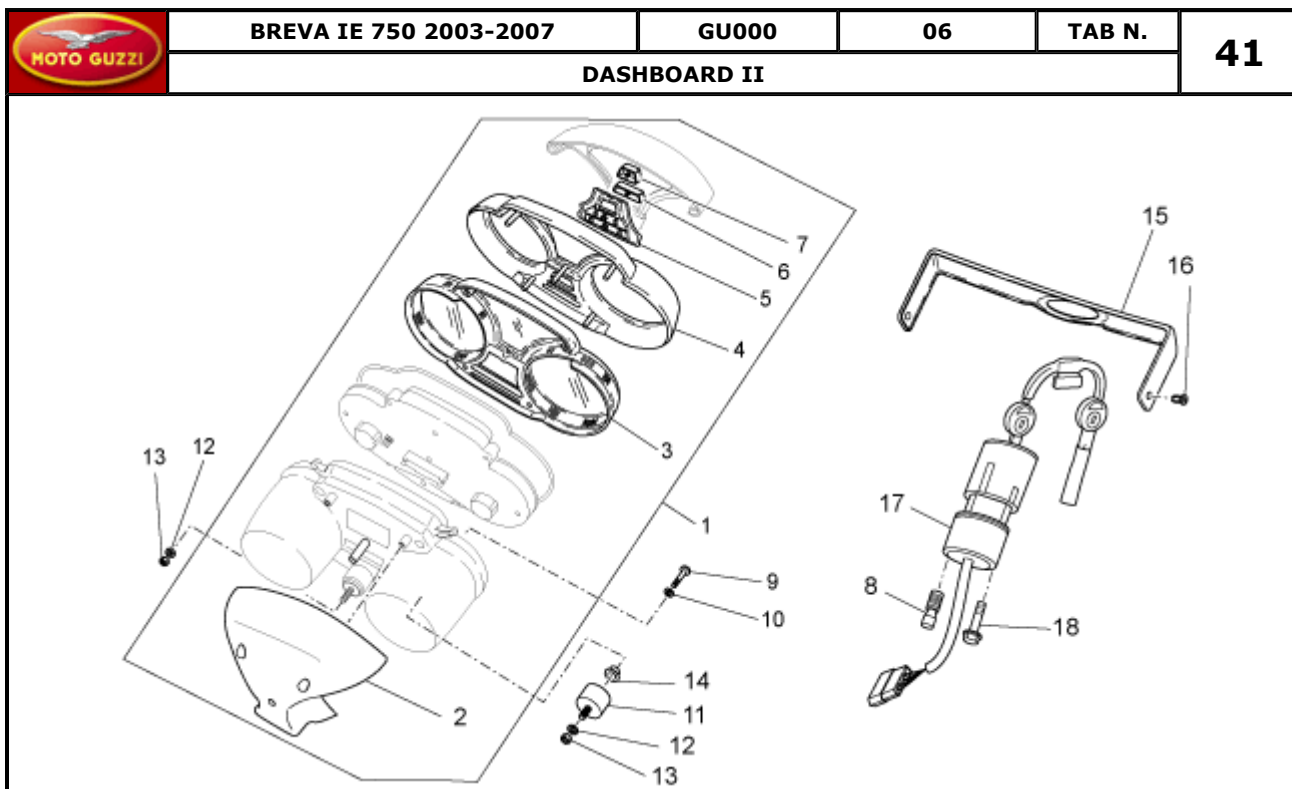

Pos.	Description	Year	I_M_	Country	Version	Code	Q.ty	P.Cod.
1	Dashboard complete	6-7	-	UK-USA	-	GU32760061	1	JA009
	Dashboard complete	6-7	-	-	-	GU32760060	1	JA009
2	Lower cover	6-7	-	-	-	GU32766560	1	JB139
3	Protection	-	-	-	-	GU32761810	1	JB009
4	Guard	6-7	-	-	-	GU32766210	1	JB029
5	Gasket	-	-	-	-	GU32762910	1	-
6	Button Trip	-	-	-	-	GU32762810	1	-
7	Button Hazard	-	-	-	-	GU32745710	1	-
8	Special screw M8x15	-	-	-	-	AP8150349	1	-
9	Hex socket screw M6x10	-	-	-	-	GU98370609	2	-
10	Washer 6,4x13x1,5	-	-	-	-	GU95005306	2	-
11	Silent-block	-	-	-	-	GU93222023	2	-
12	Washer	-	-	-	-	GU95021206	3	-
13	Nut M6*	-	-	-	-	GU92606206	3	-
14	Bush	-	-	-	-	AP8121032	2	-
15	Cover	-	-	-	-	GU32766810	1	-
16	Pin	-	-	-	-	GU23922210	2	-
17	Main switch - steering lock	-	-	-	-	GU32782510	1	DH029
18	Screw w/ flange M8x30*	-	-	-	-	AP8152288	1	-