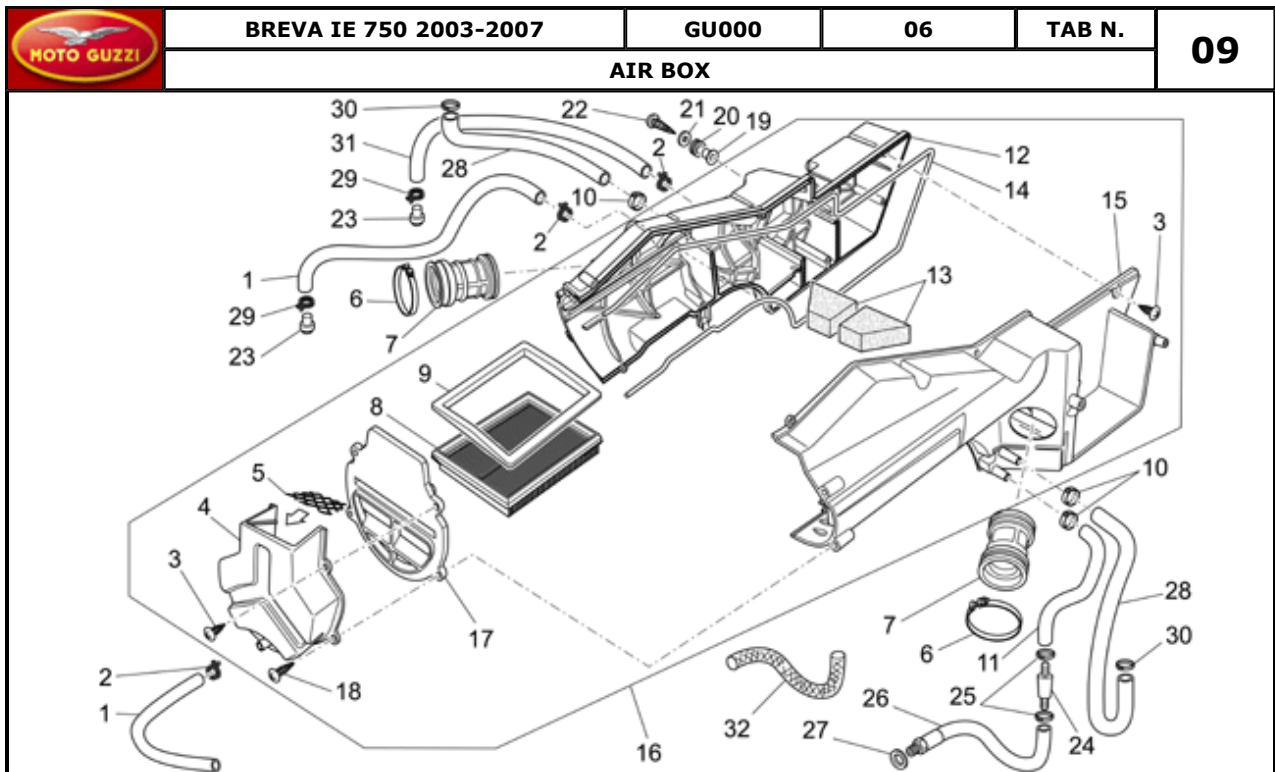

Pos.	Description	Year	I_M_	Country	Version	Code	Q.ty	P.Cod.
1	Fuel pipe 5,5x10	-	-	-	-	AP8120952	2	-
2	Hose clamp D 11,9	-	-	-	-	AP8201358	3	-
3	Self-tap screw 3,9x14	-	-	-	-	AP8150413	12	EB009
4	Filter cover	-	-	-	-	GU32116910	1	EB069
5	Filter mesh	-	-	-	-	GU32113510	1	EB039
6	Hose clamp 61/65,5	-	-	-	-	GU93305061	2	-
7	Intake hose	-	-	-	-	GU32114410	2	EB04*
8	Air filter	-	-	-	-	AP8104242	1	EB029
9	Support	-	-	-	-	GU32114110	1	EB199
10	Hose clamp	-	-	-	-	AP8102766	3	-
11	Breather pipe	-	-	-	-	AP8120772	1	EB239
12	RH Bearing shell	-	-	-	-	GU32114011	1	EB019
13	Filter blow-by	-	-	-	-	AP8104525	2	-
14	Gasket D3	-	-	-	-	AP8120615	3	-
15	LH Bearing shell	-	-	-	-	GU32114012	1	EB019
16	Air box	-	-	-	-	GU32110110	1	EB019
17	Plug	-	-	-	-	GU32113410	1	-
18	Phillips screw, SWP M5X20	-	-	-	-	AP8152329	3	-
19	Spacer D.6,5	-	-	-	-	GU30576100	3	-
20	Rubber spacer	-	-	-	-	GU91551010	3	-
21	Washer 5,25x14x1,5	-	-	-	-	GU95100059	3	-
22	Phillips screw, SWP M5X20	-	-	-	-	AP8152329	3	-
23	Plug	-	-	-	-	AP8120876	3	-
24	Oil breather valve	-	-	-	-	AP8104251	1	AJ329
25	Hose clamp	-	-	-	-	AP8102159	2	-
26	Breather	-	-	-	-	GU32159310	1	EB239
27	Gasket	-	-	-	-	GU90714082	1	-
28	Breather pipe	-	-	-	-	GU32159610	2	-
29	Hose clamp D9	-	-	-	-	GU61108500	2	-
30	Hose clamp	-	-	-	-	GU28157950	2	-
31	Fuel pipe 6x10	-	-	-	-	AP8144038	1	-
32	Thermal sheath	-	-	-	-	GU00823923140	1	-