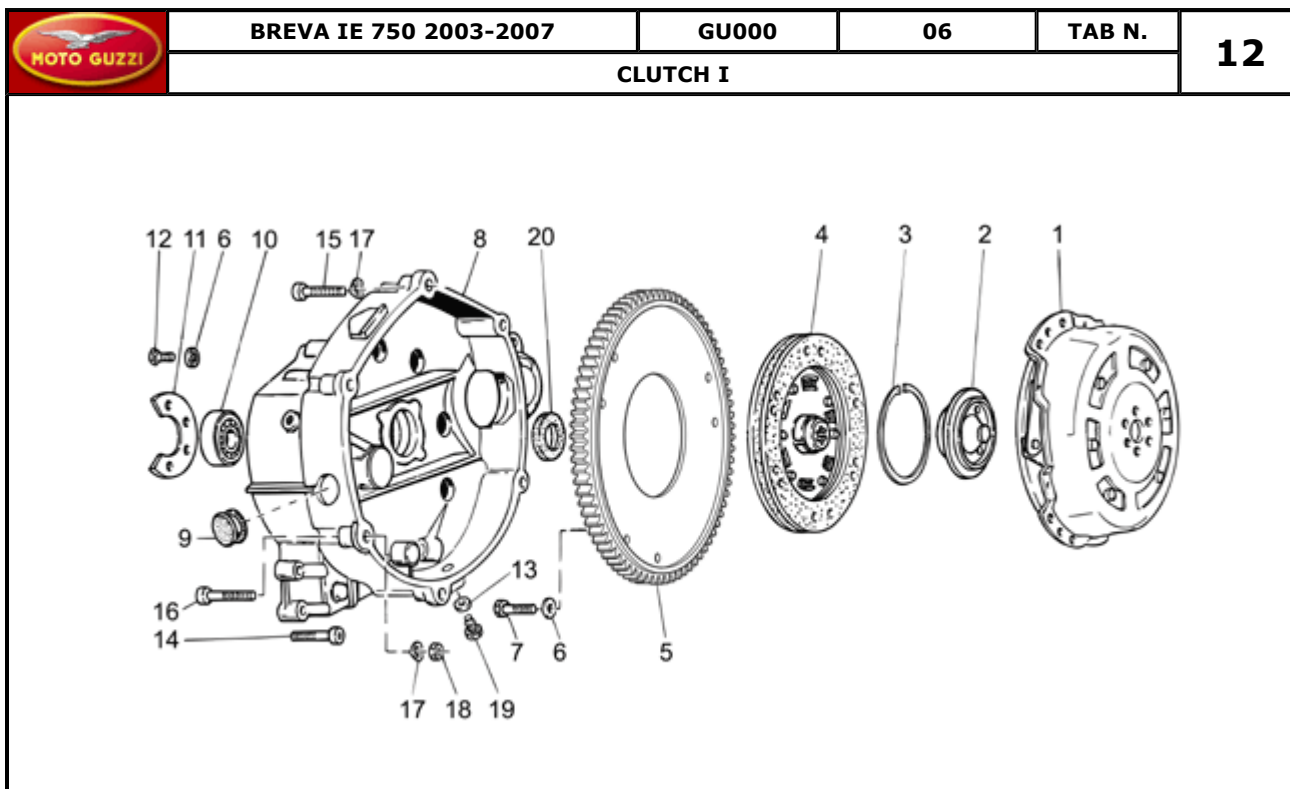

Pos.	Description	Year	I_M	Country	Version	Code	Q.ty	P.Cod.
1	Clutch	-	-	-	-	GU32080310	1	AF219
2	New cup type	-	-	-	-	GU19083462	1	AF329
3	Snap ring	-	-	-	-	GU90272075	1	-
4	Driven clutch disc	-	-	-	-	GU32084410	1	AF209
5	Chain ring	-	-	-	-	GU32067910	1	AK019
6	Washer 6,4x10x0,7	-	-	-	-	GU14217901	9	-
7	Hex screw M6X16	-	-	-	-	GU98084316	6	-
8	Clutch drum	-	-	-	-	GU32200410	1	AH049
9	Plug	-	-	-	-	GU93180220	1	-
10	Bearing 25x52x15	-	-	-	-	GU92201225	1	-
11	Bearing fixing plate	-	-	-	-	GU19203460	1	-
12	Hex screw M6X14	-	-	-	-	GU98084314	3	-
13	Washer 10,2X18X2	-	-	-	-	GU95008210	1	-
14	Hex socket screw M6X30	-	-	-	-	GU98682330	11	-
15	Hex socket screw M8x35	-	-	-	-	GU98680435	5	-
16	Hex socket screw M8x50	-	-	-	-	GU98680450	1	-
17	Spring washer 8x15x0,3	-	-	-	-	GU61270300	6	-
18	Nut M8x1,25	-	-	-	-	GU92606208	1	-
19	Oil unload plug M10X1	-	-	-	-	GU31003766	1	AH109
20	Gasket ring 32x45x7	-	-	-	-	GU90403246	1	-