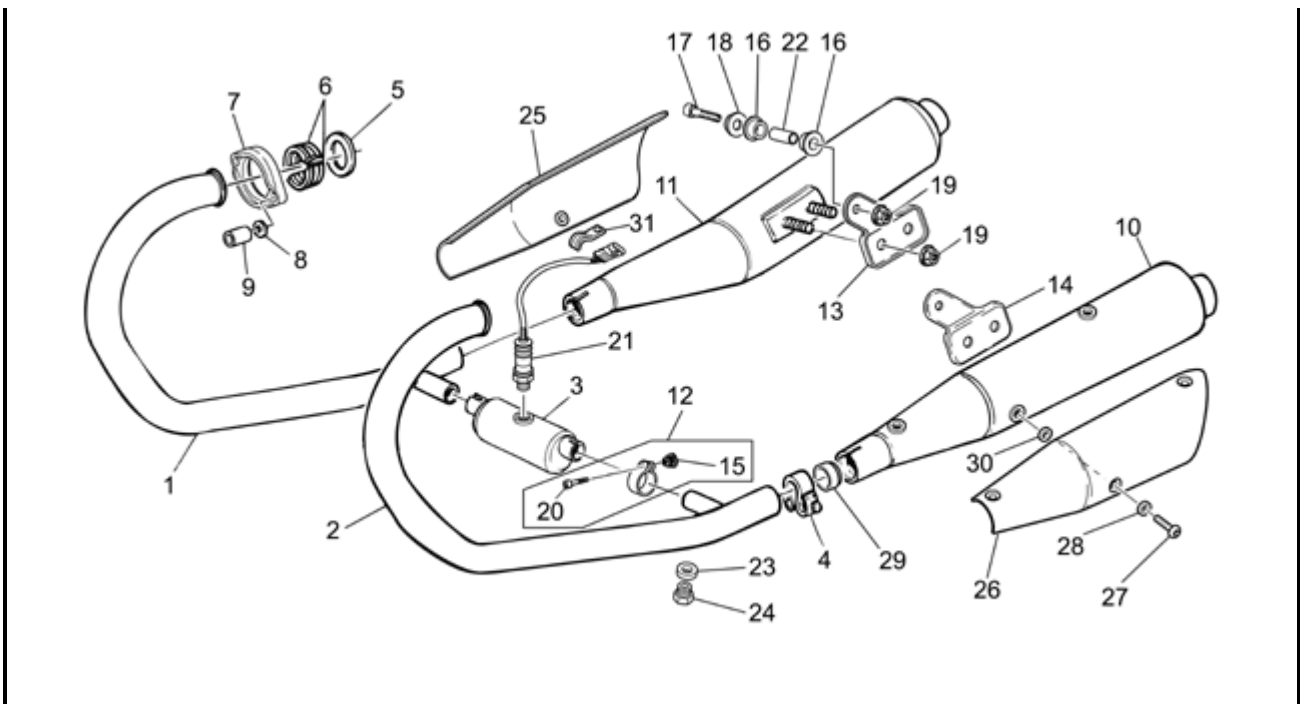

BREVA IE 750 2003-2007	GU000	06	TAB N.	10
	EXHAUST UNIT				

Pos.	Description	Year	I_M_	Country	Version	Code	Q.ty	P.Cod.
1	RH exhaust pipe	-	-	-	-	GU32120710	1	FA00A
2	LH exhaust pipe	-	-	-	-	GU32120711	1	FA00B
3	Expansion chamber	-	-	-	-	GU32123910	1	FA029
4	Hose clamp	-	-	-	-	GU32126910	2	-
5	Gasket	-	-	-	-	GU19025280	2	AO03*
6	Spacer	-	-	-	-	GU19025460	4	-
7	Ring nut	-	-	-	-	GU32121010	2	-
8	Washer 6,4x12	-	-	-	-	GU03013800	4	-
9	Nut	-	-	-	-	GU31121880	4	-
10	LH silencer	-	-	-	-	GU32123010	1	FC00B
11	RH silencer	-	-	-	-	GU32122910	1	FC00A
12	Hose clamp	-	-	-	-	GU32123410	2	FC029
13	RH plate	-	-	-	-	GU32128610	1	FC05A
14	LH plate	-	-	-	-	GU32129010	1	FC05B
15	Ring nut	-	-	-	-	GU61127220	2	-
16	Rubber exhaust	-	-	-	-	AP8144071	4	-
17	Hex socket screw M8x40	-	-	-	-	GU98680440	2	-
18	Silencer fixing bush	-	-	-	-	AP8134378	2	-
19	Nut M8	-	-	-	-	GU92640508	6	-
20	Screw	-	-	-	-	GU61127520	2	-
21	Lamda sensor	-	-	-	-	GU32727010	1	AN079
22	Spacer	-	-	-	-	AP8121072	2	-
23	Plug	-	-	-	-	GU98110007	2	-
24	Gasket	-	-	-	-	GU30109330	2	-
25	RH protection	-	-	-	-	GU32121910	2	FC07A
26	LH protection	-	-	-	-	GU32121911	1	FC07B
27	Hex socket screw M6x10	-	-	-	-	GU98370609	6	-
28	Washer 6,4x13x1,5	-	-	-	-	GU95005306	6	-
29	Bush	-	-	-	-	GU91113826	2	-
30	Insulating washer	-	-	-	-	AP8221297	6	-
31	U-bolt	-	-	-	-	GU93301175	1	-